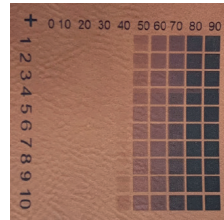

TARIFS ÉTIQUETTES DE MARQUE

ÉCUSSENS EN CUIRETTE					
Dimension (po2)	50	100	250	500	1000
1.5"	4,39	3,79	2,49	1,69	1,09
2"	4,69	4,39	2,59	1,89	1,49
2.5"	4,99	4,69	2,69	1,99	1,79
3"	5,29	4,99	2,89	2,09	1,89
3.5"	5,49	5,09	2,99	2,19	1,99
4"	6,19	5,79	3,09	2,29	2,09

14 COULEURS DE CUIRETTE

PLUSIEURS TONS DISPONIBLES

C

ÉTIQUETTES TISSÉS				
DIMENSIONS	100	250	500	1000
1×1"	2,65	1,32	0,79	0,65
1.5×1.5"	2,65	1,32	0,79	0,79
2×2"	2,79	1,72	1,19	0,92
2.5×2.5"	3,05	1,85	1,32	1,05
3×3"	3,59	2,52	1,72	1,59
3.5×3.5"	3,85	2,92	1,99	1,85

Idéales pour une pose à la nuque comme étiquette de marque, ou pour une pose repliée sur le rebord d'un vêtement.

ÉCUSSENS TISSÉS				
DIMENSIONS	100	200	500	1000
2"	4,42	2,42	1,75	1,49
2,5"	5,05	3,19	2,39	1,99
3"	5,92	3,79	2,99	2,45
3,5"	6,82	4,69	3,62	2,69
4"	7,67	5,27	4,47	3,40
4,5"	9,30	6,10	5,04	3,97