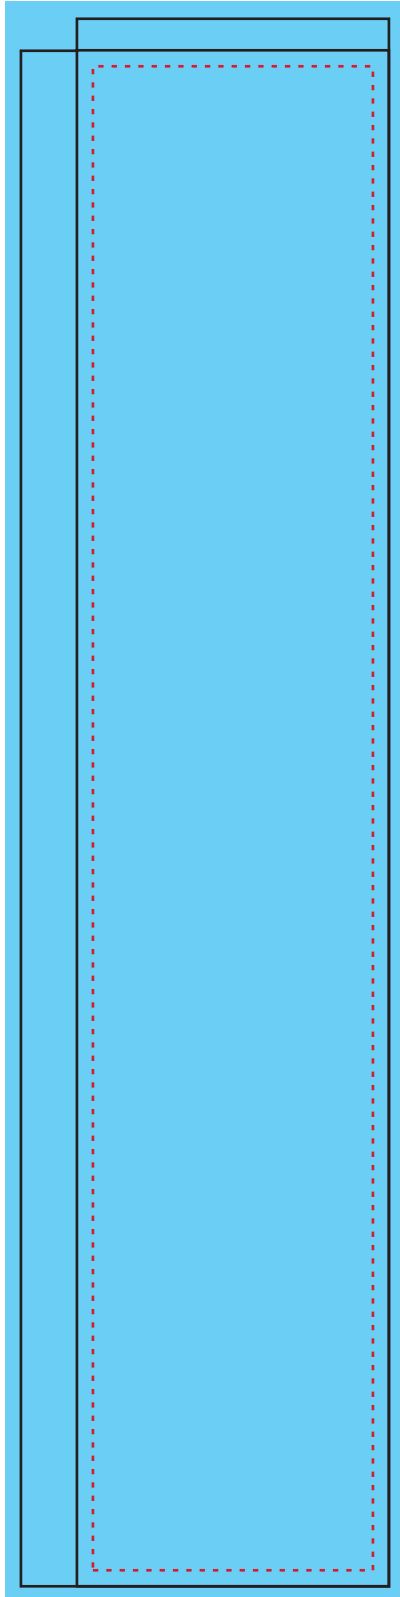

Bannière CARNAVAL 19.5" x 96"

PEUT ÊTRE OUVERT DANS ILLUSTRATOR

(OBJET - CLIPPING MASK - RELEASE)

Fourreau de 2" en haut et de 3.5" à gauche en surplus du format 19.5" x 96"

SPÉCIFICATIONS :

-  Désigne la zone imprimée
-  Désigne la zone sécuritaire
-  Désigne le format final

- Gabarit, **ratio 1:12**
- Document **VECTORIEL**, format **PDF, AI** ou **EPS**
- Important de respecter les proportions
- Vous assurez que les textes et les logos soient bien à l'intérieur de la zone sécuritaire
- Le texte doit être convertit en lignes/dessin ("create outline")
- Les images photographiques doivent avoir au moins **100 dpi** au format final
- Pas de "bleed" requis en dehors de la zone imprimée
- Important de spécifier les numéros des couleurs **PANTONE**